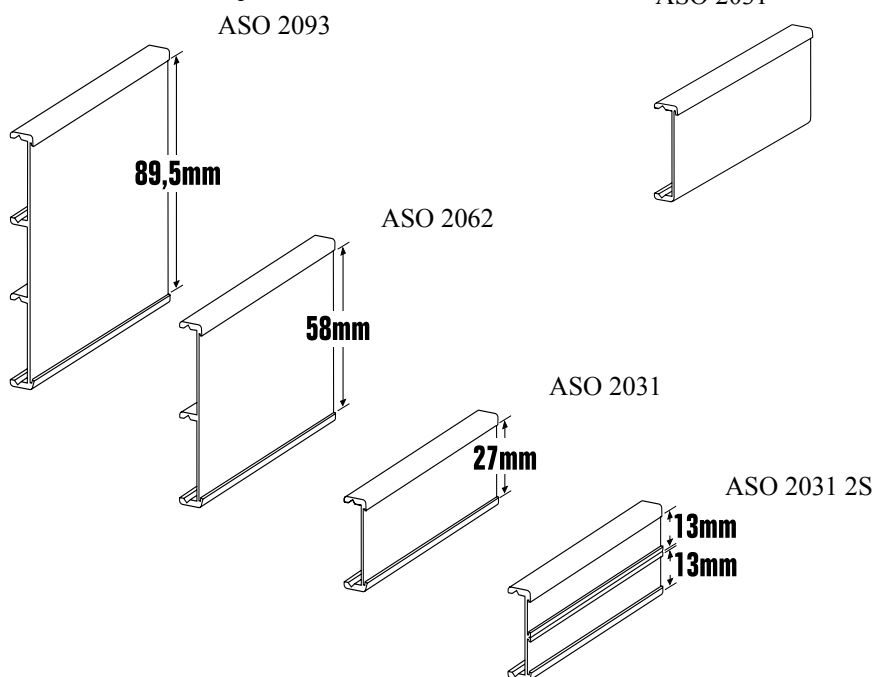

Alu-natur eloksirani alumijski profili - PUNI:
Standardne duljine – 2,5 m

Alu-natur eloksirani alumijski profili - VODILICE:
Standardne duljine – 2,5 m

Plastične kape bočne montažne
Crne i sive

LONG CORNER
Alu-natur eloksirani alumijski profili – PUNI I VODILICE:
Standardne duljine – 2,5 m

MODEL PLASTIC

Primjer pokazuje kako se sklapa model plastic i na koje se sve nacine moze pricvrstiti za podlogu na koju se montira.

MODEL CLASIC (AEO 2000) I MODEL RADIUS (AEO 2000 R) Alu-natur eloksirani aluminijski profili – BOČNI: Standardne duljine – 2,5 m

Alu-natur eloksirani aluminijski profil
– SEPARATOR:
Standardne duljine – 2,5 m

AEO 2000 F

APT 3006 R

AEO 2001

ANS 1000

MODEL TROKUT

MODEL CURVO Alu-natur eloksirani alumijski profili – VODILICE: Standardne duljine – 2,5 m