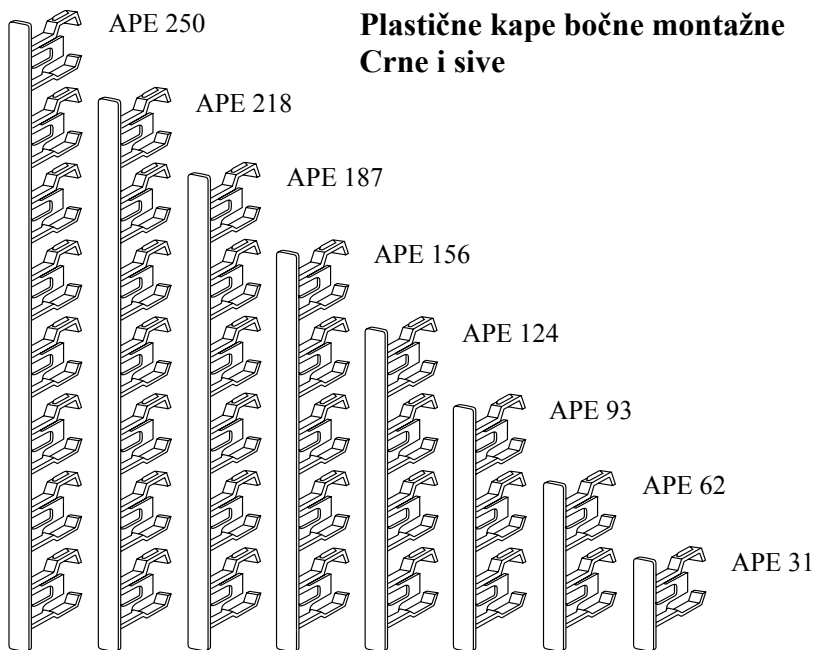

Alu-natur eloksirani alumijski profili - PUNI:
Standardne duljine – 2,5 m

Alu-natur eloksirani alumijski profili - VODILICE:
Standardne duljine – 2,5 m

Plastične kape bočne montažne
Crne i sive

LONG CORNER
Alu-natur eloksirani alumijski profili – PUNI I VODILICE:
Standardne duljine – 2,5 m

MODEL PLASTIC

Primjer pokazuje kako se sklapa model plastic i na koje se sve nacine moze pricvrstiti za podlogu na koju se montira.

MODEL CLASIC (AEO 2000) I MODEL RADIUS (AEO 2000 R) Alu-natur eloksirani aluminijski profili – BOČNI: Standardne duljine – 2,5 m

Alu-natur eloksirani aluminijski profil
– SEPARATOR:
Standardne duljine – 2,5 m

AEO 2000 F

APT 3006 R

AEO 2001

ANS 1000

MODEL TROKUT

MODEL CURVO Alu-natur eloksirani alumijski profili – VODILICE: Standardne duljine – 2,5 m

PLASTIČNI KLJUČ