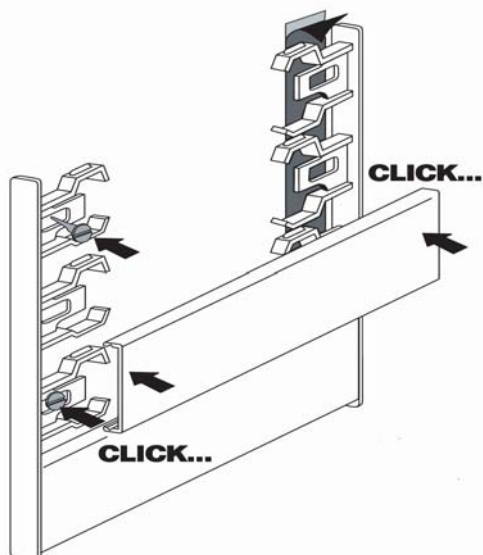

Alu-natur eloksirani alumijski profili - PUNI:
Standardne duljine – 2,5 m

Alu-natur eloksirani alumijski profili - VODILICE:
Standardne duljine – 2,5 m

Plastične kape bočne montažne
Crne i sive

LONG CORNER
Alu-natur eloksirani alumijski profili – PUNI I VODILICE:
Standardne duljine – 2,5 m

MODEL PLASTIC

Primjer pokazuje kako se sklapa model plastic i na koje se sve nacine moze pricvrstiti za podlogu na koju se montira.

MODEL CLASIC (AEO 2000) I MODEL RADIUS (AEO 2000 R) Alu-natur eloksirani aluminijski profili – BOČNI: Standardne duljine – 2,5 m

Alu-natur eloksirani aluminijski profil
– SEPARATOR:
Standardne duljine – 2,5 m

AEO 2000 F

APT 3006 R

AEO 2001

ANS 1000

MODEL TROKUT

MODEL CURVO Alu-natur eloksirani alumijski profili – VODILICE: Standardne duljine – 2,5 m

PLASTIČNI KLJUČ