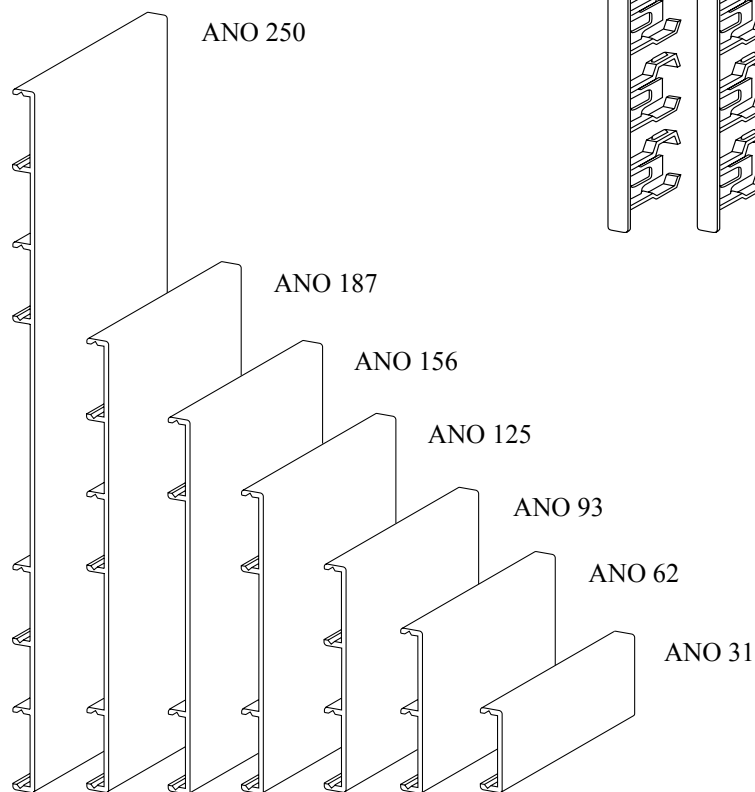

Alu-natur eloksirani alumijski profili - PUNI:
Standardne duljine – 2,5 m

Alu-natur eloksirani alumijski profili - VODILICE:
Standardne duljine – 2,5 m

Plastične kape bočne montažne
Crne i sive

LONG CORNER
Alu-natur eloksirani alumijski profili – PUNI I VODILICE:
Standardne duljine – 2,5 m

MODEL PLASTIC

Primjer pokazuje kako se sklapa model plastic i na koje se sve nacine moze pricvrstiti za podlogu na koju se montira.

MODEL CLASIC (AEO 2000) I MODEL RADIUS (AEO 2000 R) Alu-natur eloksirani aluminijski profili – BOČNI: Standardne duljine – 2,5 m

Alu-natur eloksirani aluminijski profil
– SEPARATOR:
Standardne duljine – 2,5 m

AEO 2000 F

APT 3006 R

AEO 2001

ANS 1000

MODEL TROKUT

MODEL CURVO Alu-natur eloksirani alumijski profili – VODILICE: Standardne duljine – 2,5 m