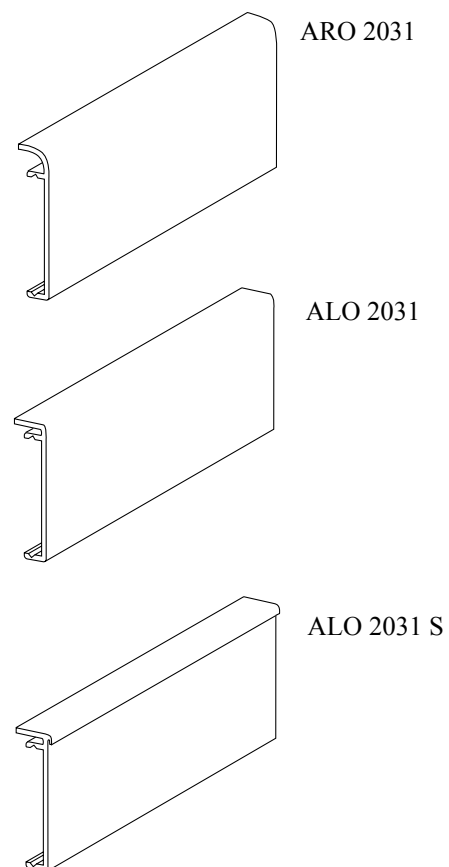

Alu-natur eloksirani alumijski profili - PUNI:
Standardne duljine – 2,5 m

Alu-natur eloksirani alumijski profili - VODILICE:
Standardne duljine – 2,5 m

Plastične kape bočne montažne
Crne i sive

LONG CORNER
Alu-natur eloksirani alumijski profili – PUNI I VODILICE:
Standardne duljine – 2,5 m

MODEL PLASTIC

Primjer pokazuje kako se sklapa model plastic i na koje se sve nacine moze pricvrstiti za podlogu na koju se montira.

MODEL CLASIC (AEO 2000) I MODEL RADIUS (AEO 2000 R) Alu-natur eloksirani aluminijski profili – BOČNI: Standardne duljine – 2,5 m

Alu-natur eloksirani aluminijski profil
– SEPARATOR:
Standardne duljine – 2,5 m

AEO 2000 F

APT 3006 R

AEO 2001

ANS 1000

MODEL TROKUT

MODEL CURVO Alu-natur eloksirani alumijski profili – VODILICE: Standardne duljine – 2,5 m

PLASTIČNI KLJUČ