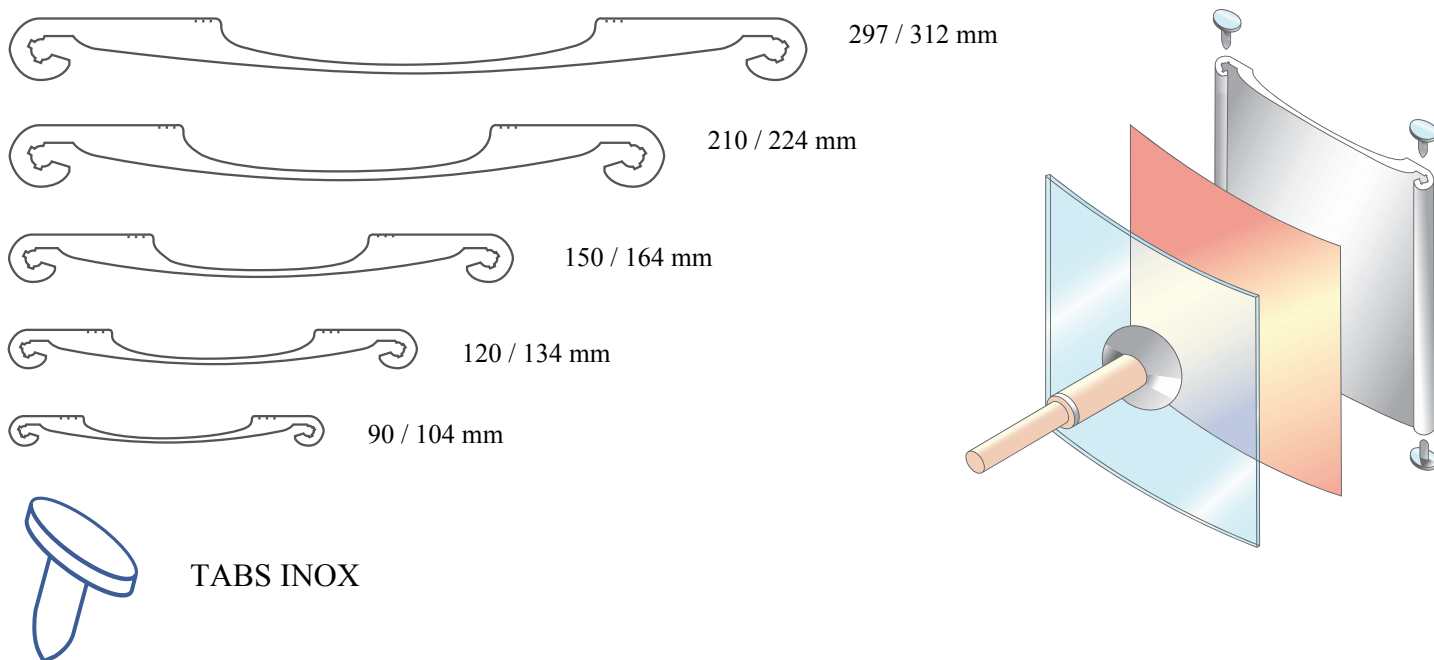

Alu-natur eloksirani alumijski profili - PUNI:
Standardne duljine – 2,5 m

Alu-natur eloksirani alumijski profili - VODILICE:
Standardne duljine – 2,5 m

Plastične kape bočne montažne
Crne i sive

LONG CORNER
Alu-natur eloksirani alumijski profili – PUNI I VODILICE:
Standardne duljine – 2,5 m

Alu-natur eloksirani aluminijski profil
– SEPARATOR:
Standardne duljine – 2,5 m

AEO 2000 F

APT 3006 R

AEO 2001

ANS 1000

MODEL TROKUT

MODEL CURVO Alu-natur eloksirani alumijski profili – VODILICE: Standardne duljine – 2,5 m