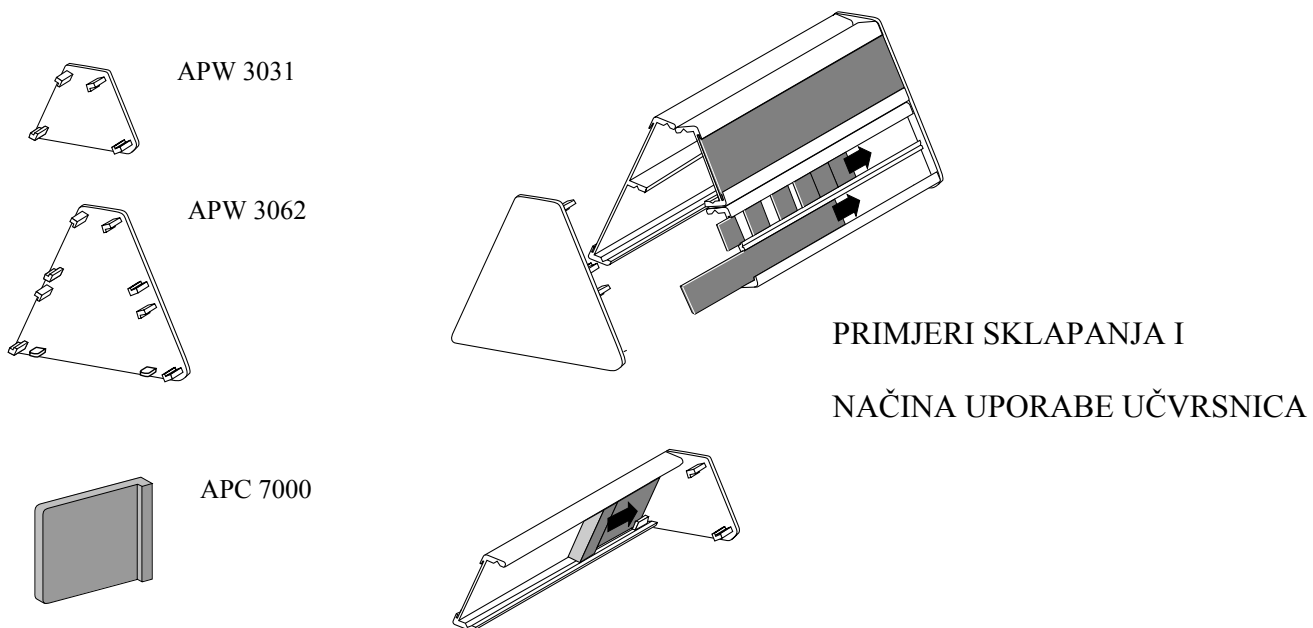

Alu-natur eloksirani aluminijski profil
– SEPARATOR:
Standardne duljine – 2,5 m

AEO 2000 F

APT 3006 R

AEO 2001

ANS 1000

MODEL TROKUT

MODEL CURVO Alu-natur eloksirani alumijski profili – VODILICE: Standardne duljine – 2,5 m