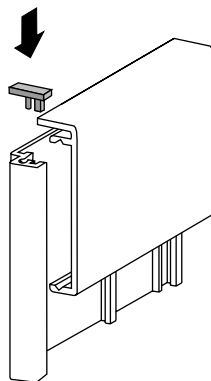

APT 3000 B

AEO 2000

APT 3003 R