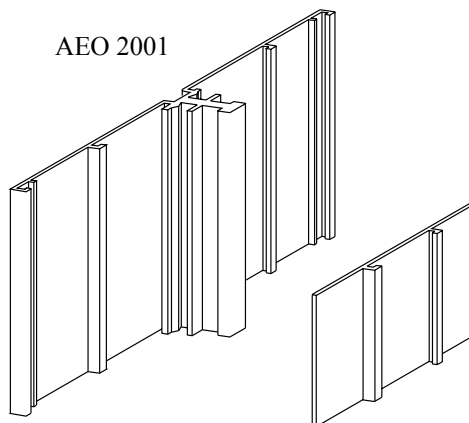

Alu-natur eloksirani aluminijski profil
– SEPARATOR:
Standardne duljine – 2,5 m

AEO 2000 F

APT 3006 R

AEO 2001

ANS 1000

MODEL TROKUT

MODEL CURVO Alu-natur eloksirani alumijski profili – VODILICE: Standardne duljine – 2,5 m