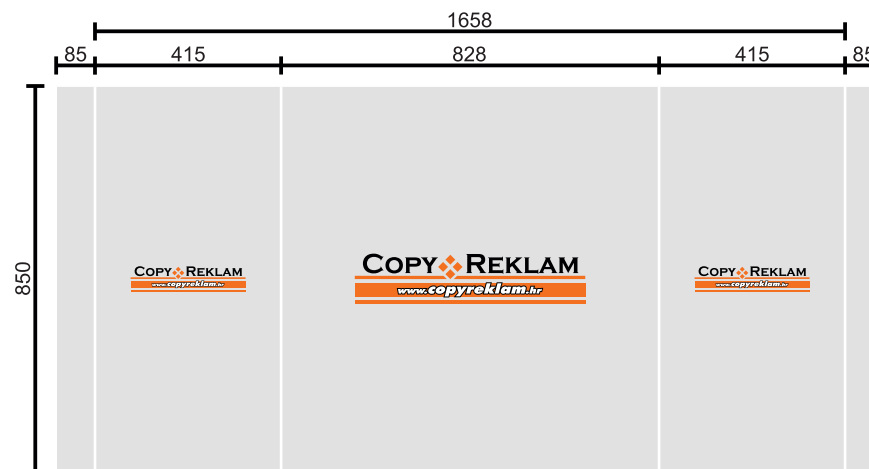

COPY REKLAM
www.copyreklam.hr

Kontaktirajte nas!

Tel.: +385 1 3462-441
+385 1 3358-663
copyreklam@copyreklam.hr

Radno vrijeme:
Ponedjeljak-petak: 08:00 - 16:00 sati

Tel.: +385 1 3691-537

Radno vrijeme:
Ponedjeljak-petak: 09:00 - 17:00 sati

Tel.: +385 1 7980-949

Radno vrijeme:
Ponedjeljak-petak: 07:00 - 20:00 sati

Info: 01/ 3462 441

SVJETLEĆE REKLAME • 3D slova • Display sistemi • Totemi